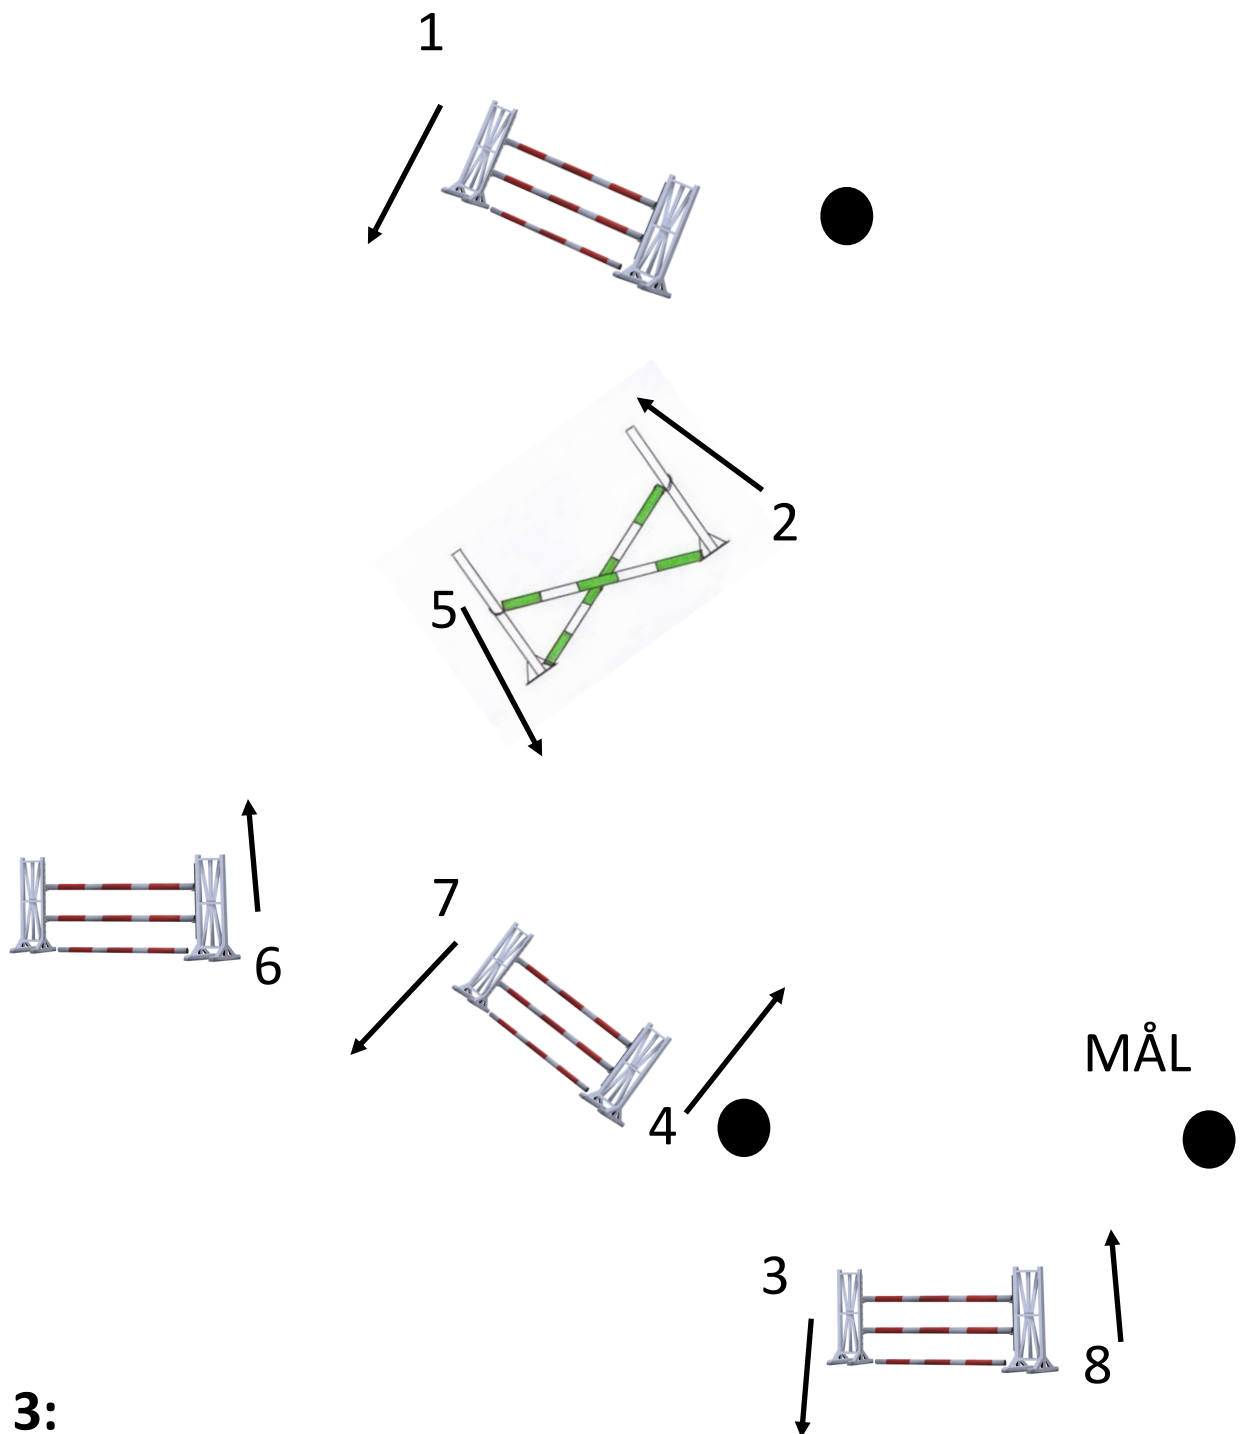

● START

**BANA 1:**

CLEAR ROUND 30 cm

Klass: 9, 11,

Blåbärshoppning 10 cm

Klass: 13A+B

● START

● MÅL

**BANA 2:**

TÄVLING 30 cm.

Klass: 10A, 12A, 12B, 12C

Bed: A:0

● START

**BANA 3:**

TÄVLING 50 cm.

Klass: 10B

Bed. A:0