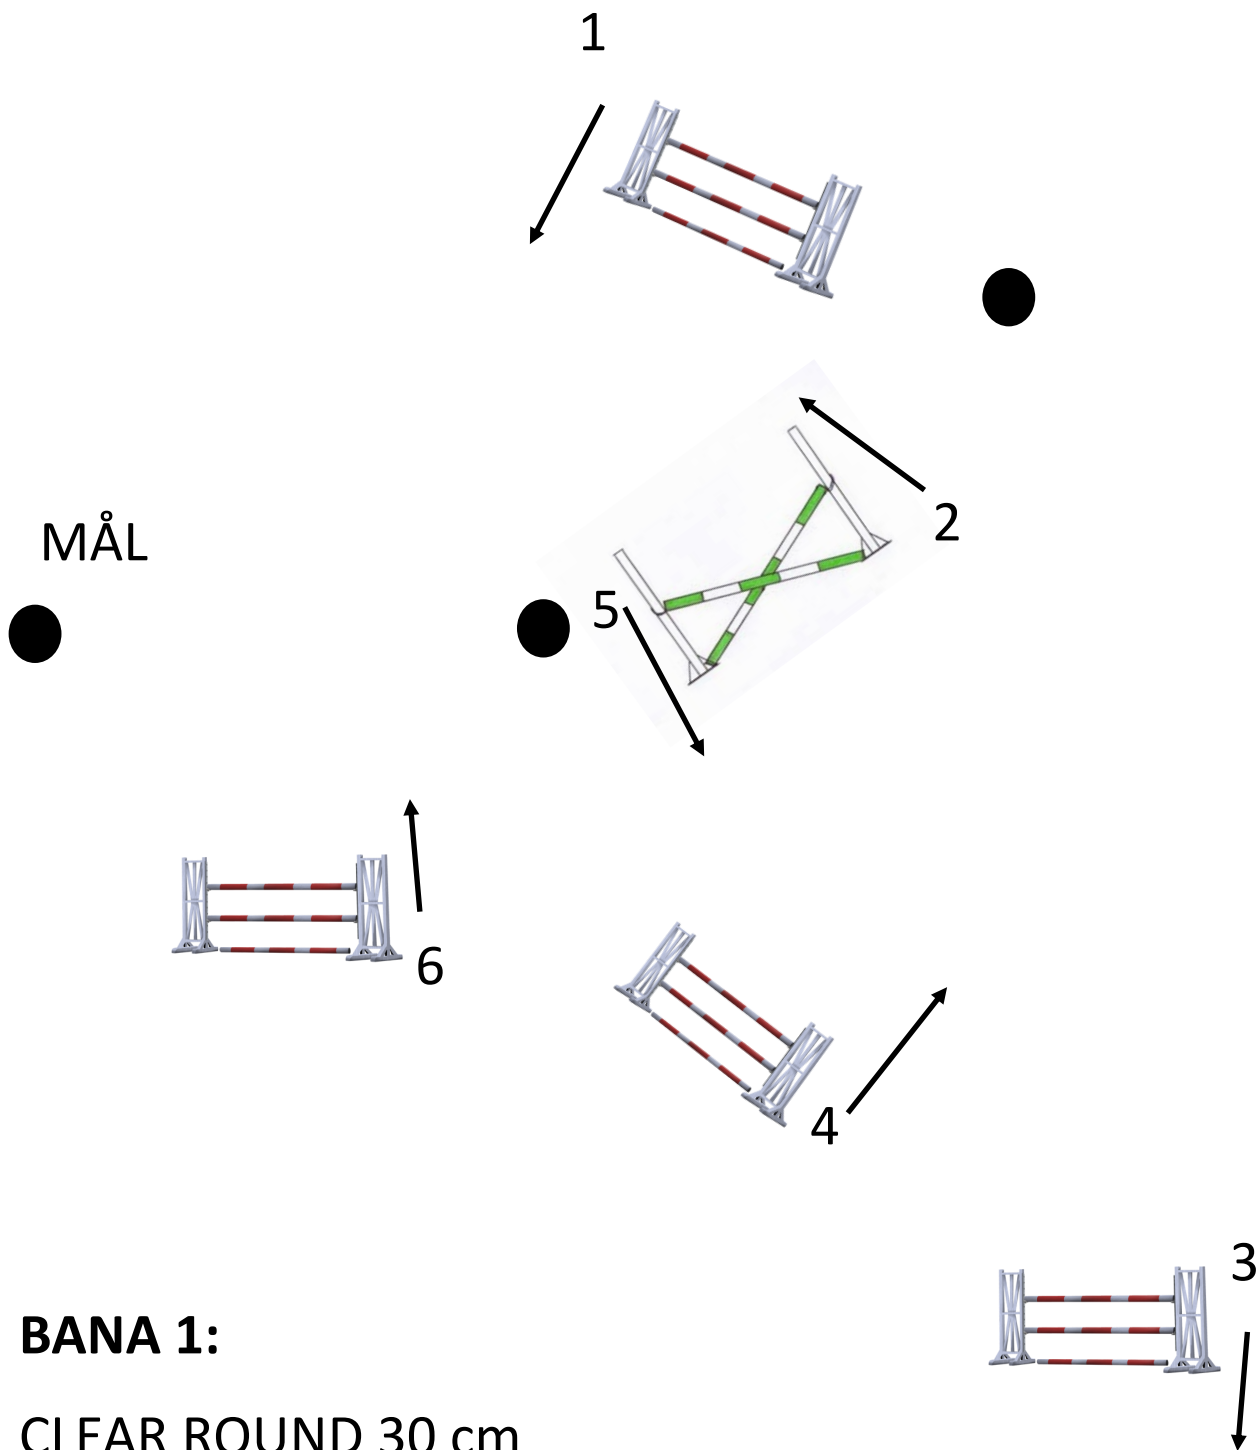

● START

**BANA 1:**

CLEAR ROUND 30 cm

Klass: 9, 11,

Blåbärshoppning 10 cm

Klass: 13A+B

● START

● MÅL

**BANA 2:**

TÄVLING 30 cm.

Klass: 10A, 12A, 12B, 12C

Bed: A:0

● START

**BANA 3:**

TÄVLING 50 cm.

Klass: 10B

Bed. A:0